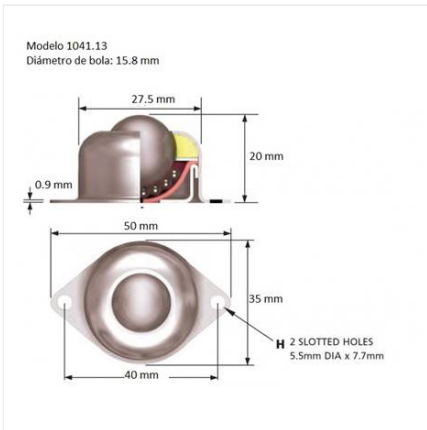

1041-15

Especificaciones

Material	Acero inoxidable
Material del balín	Acero inoxidable
Diámetro	15.8 mm
Marca	Alwayse
Capacidad de carga	20 kg
Tipo de montaje	Placa
Peso	0.042 kg