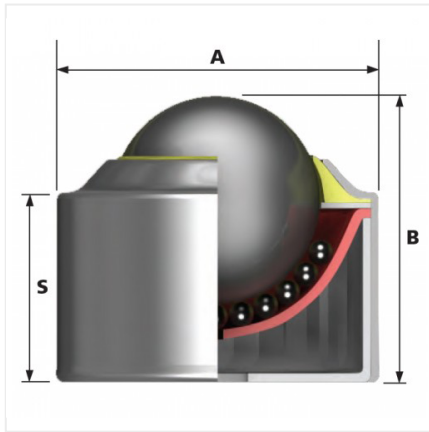

## Especificaciones

Material	Acero galvanizado
Material del balín	Nylon
Diámetro	25.4 mm
Marca	Alwayse
Capacidad de carga	25 kg
Tipo de montaje	Inserto
Peso	0.16 kg