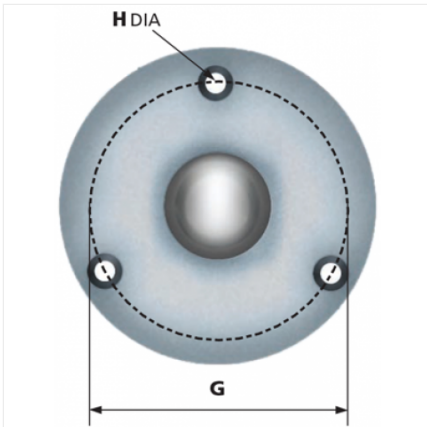

## Especificaciones

|                    |                   |
|--------------------|-------------------|
| Material           | Acero galvanizado |
| Material del balín | Acero inoxidable  |
| Diámetro           | 25.4 mm           |
| Marca              | Alwayse           |
| Capacidad de carga | 50 kg             |
| Tipo de montaje    | Brida             |
| Peso               | 0.4 kg            |