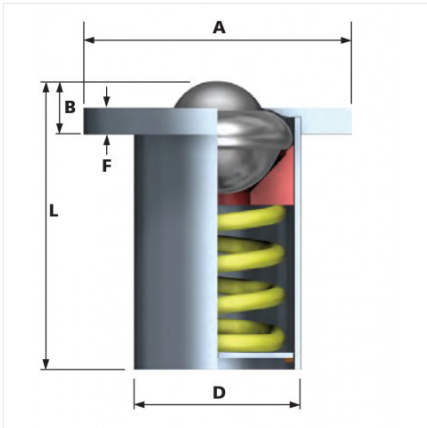

## Especificaciones

|                    |                   |
|--------------------|-------------------|
| Material           | Acero galvanizado |
| Material del balín | Acero inoxidable  |
| Diámetro           | 25.4 mm           |
| Marca              | Alwayse           |
| Capacidad de carga | 50 kg             |
| Tipo de montaje    | Brida             |
| Peso               | 0.4 kg            |