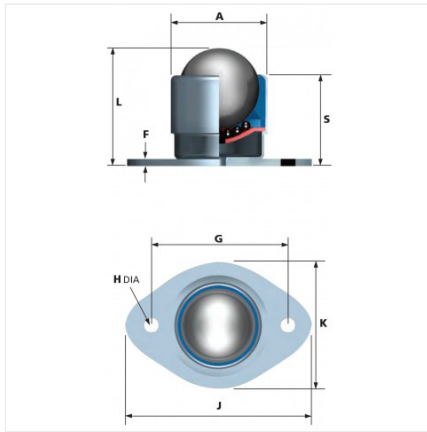

1703-14

Especificaciones

| | |
|--------------------|-------------------|
| Material | Acero galvanizado |
| Material del balín | Nylon |
| Diámetro | 25.4 mm |
| Marca | Alwayse |
| Capacidad de carga | 20 kg |
| Tipo de montaje | Placa |
| Peso | 0.12 kg |