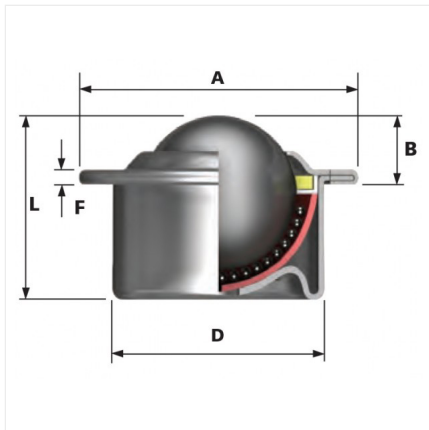

## Especificaciones

Material	Acero inoxidable
Material del balín	Acero inoxidable
Diámetro	30 mm
Marca	Alwayse
Capacidad de carga	200 kg
Tipo de montaje	Inserto
Peso	0.278 kg