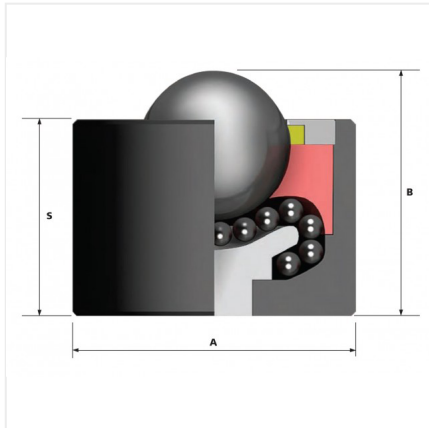

7101-16

Especificaciones

Material	Acero galvanizado
Material del balín	Acero inoxidable
Diámetro	12.7 mm
Marca	Alwayse
Capacidad de carga	35 kg
Tipo de montaje	Inserto
Peso	0.036 kg