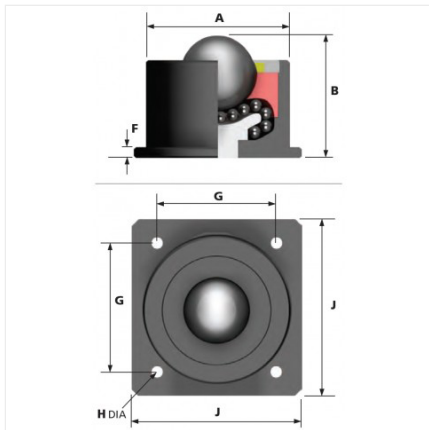

7103-16

Especificaciones

Material	Acero galvanizado
Material del balín	Acero inoxidable
Diámetro	12.7 mm
Marca	Alwayse
Capacidad de carga	35 kg
Tipo de montaje	Placa
Peso	0.086 kg