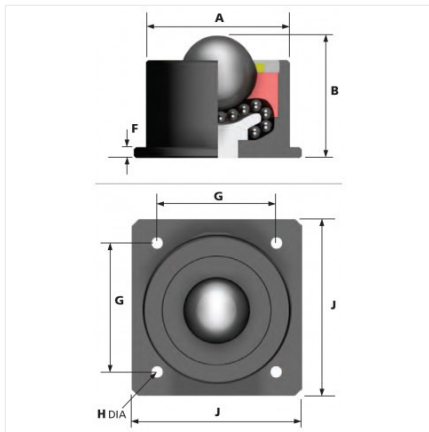

7104-16

Especificaciones

| | |
|--------------------|-------------------|
| Material | Acero galvanizado |
| Material del balín | Acero inoxidable |
| Diámetro | 12.7 mm |
| Marca | Alwayse |
| Capacidad de carga | 35 kg |
| Tipo de montaje | Placa |
| Peso | 0.082 kg |