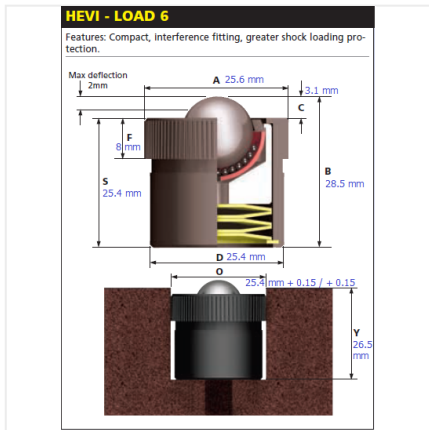

## Especificaciones

Material	Acero galvanizado
Material del balín	Acero al carbón
Diámetro	12.7 mm
Marca	Alwayse
Capacidad de carga	25 kg
Tipo de montaje	Inserto
Peso	0.078 kg