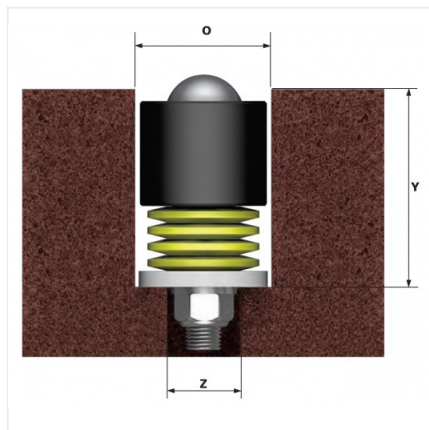

## Especificaciones

Material	Acero galvanizado
Material del balín	Acero al carbón
Diámetro	12.7 mm
Marca	Alwayse
Capacidad de carga	15 kg
Tipo de montaje	Inserto
Peso	0.067 kg