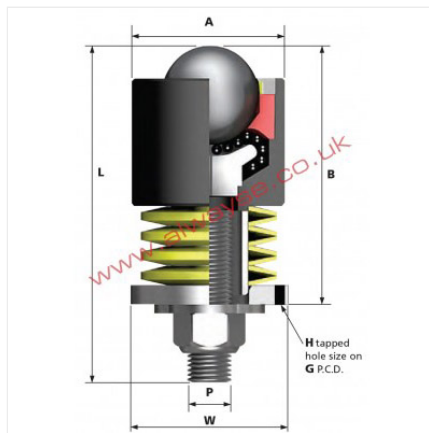

## Especificaciones

Material	Acero galvanizado
Material del balín	Acero al carbón
Diámetro	12.7 mm
Marca	Alwayse
Capacidad de carga	15 kg
Tipo de montaje	Inserto
Peso	0.067 kg