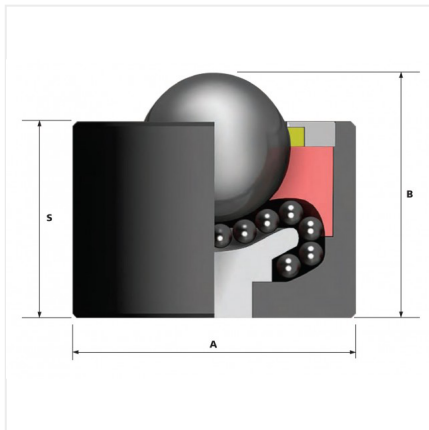

7120-16

Especificaciones

Material	Acero galvanizado
Material del balín	Acero inoxidable
Diámetro	25.4 mm
Marca	Alwayse
Capacidad de carga	135 kg
Tipo de montaje	Inserto
Peso	0.394 kg