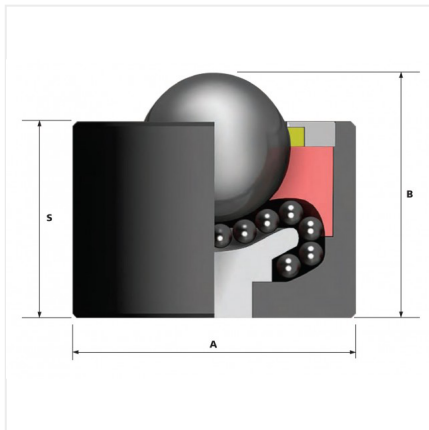

7121-16

Especificaciones

Material	Acero galvanizado
Material del balín	Acero inoxidable
Diámetro	25.4 mm
Marca	Alwayse
Capacidad de carga	215 kg
Tipo de montaje	Inserto
Peso	0.55 kg