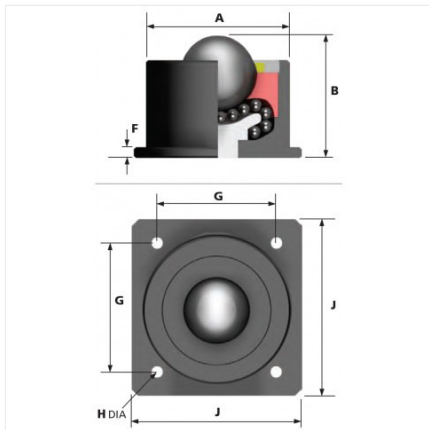

## Especificaciones

Material	Acero galvanizado
Material del balín	Acero inoxidable
Diámetro	25.4 mm
Marca	Alwayse
Capacidad de carga	215 kg
Tipo de montaje	Placa
Peso	0.735 kg