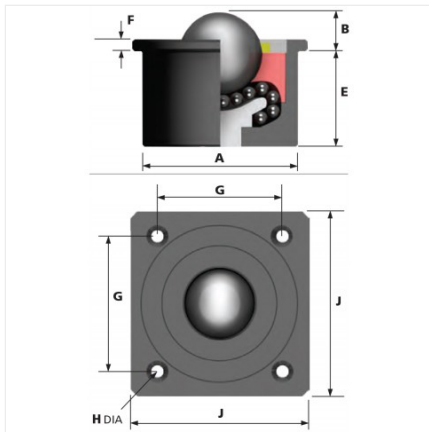

## Especificaciones

Material	Acero galvanizado
Material del balín	Acero inoxidable
Diámetro	25.4 mm
Marca	Alwayse
Capacidad de carga	135 kg
Tipo de montaje	Placa
Peso	0.463 kg