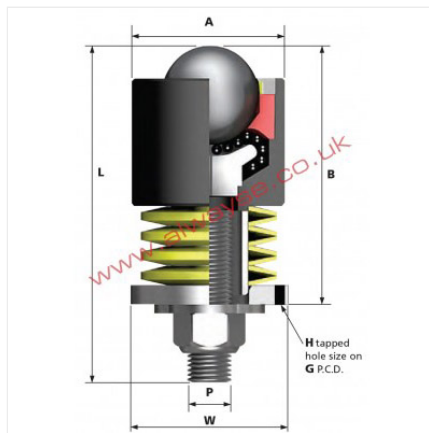

## Especificaciones

Material	Acero galvanizado
Material del balín	Acero inoxidable
Diámetro	25.4 mm
Marca	Alwayse
Capacidad de carga	45 kg
Tipo de montaje	Inserto
Peso	0.517 kg