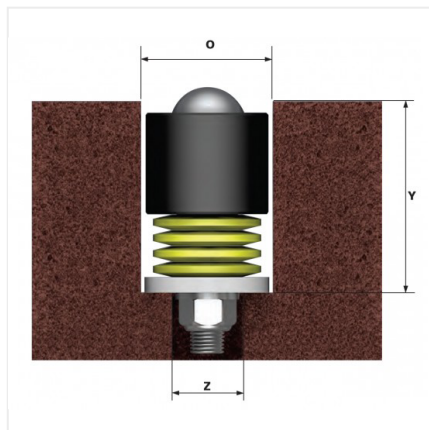

## Especificaciones

Material	Acero galvanizado
Material del balín	Acero inoxidable
Diámetro	25.4 mm
Marca	Alwayse
Capacidad de carga	45 kg
Tipo de montaje	Inserto
Peso	0.517 kg